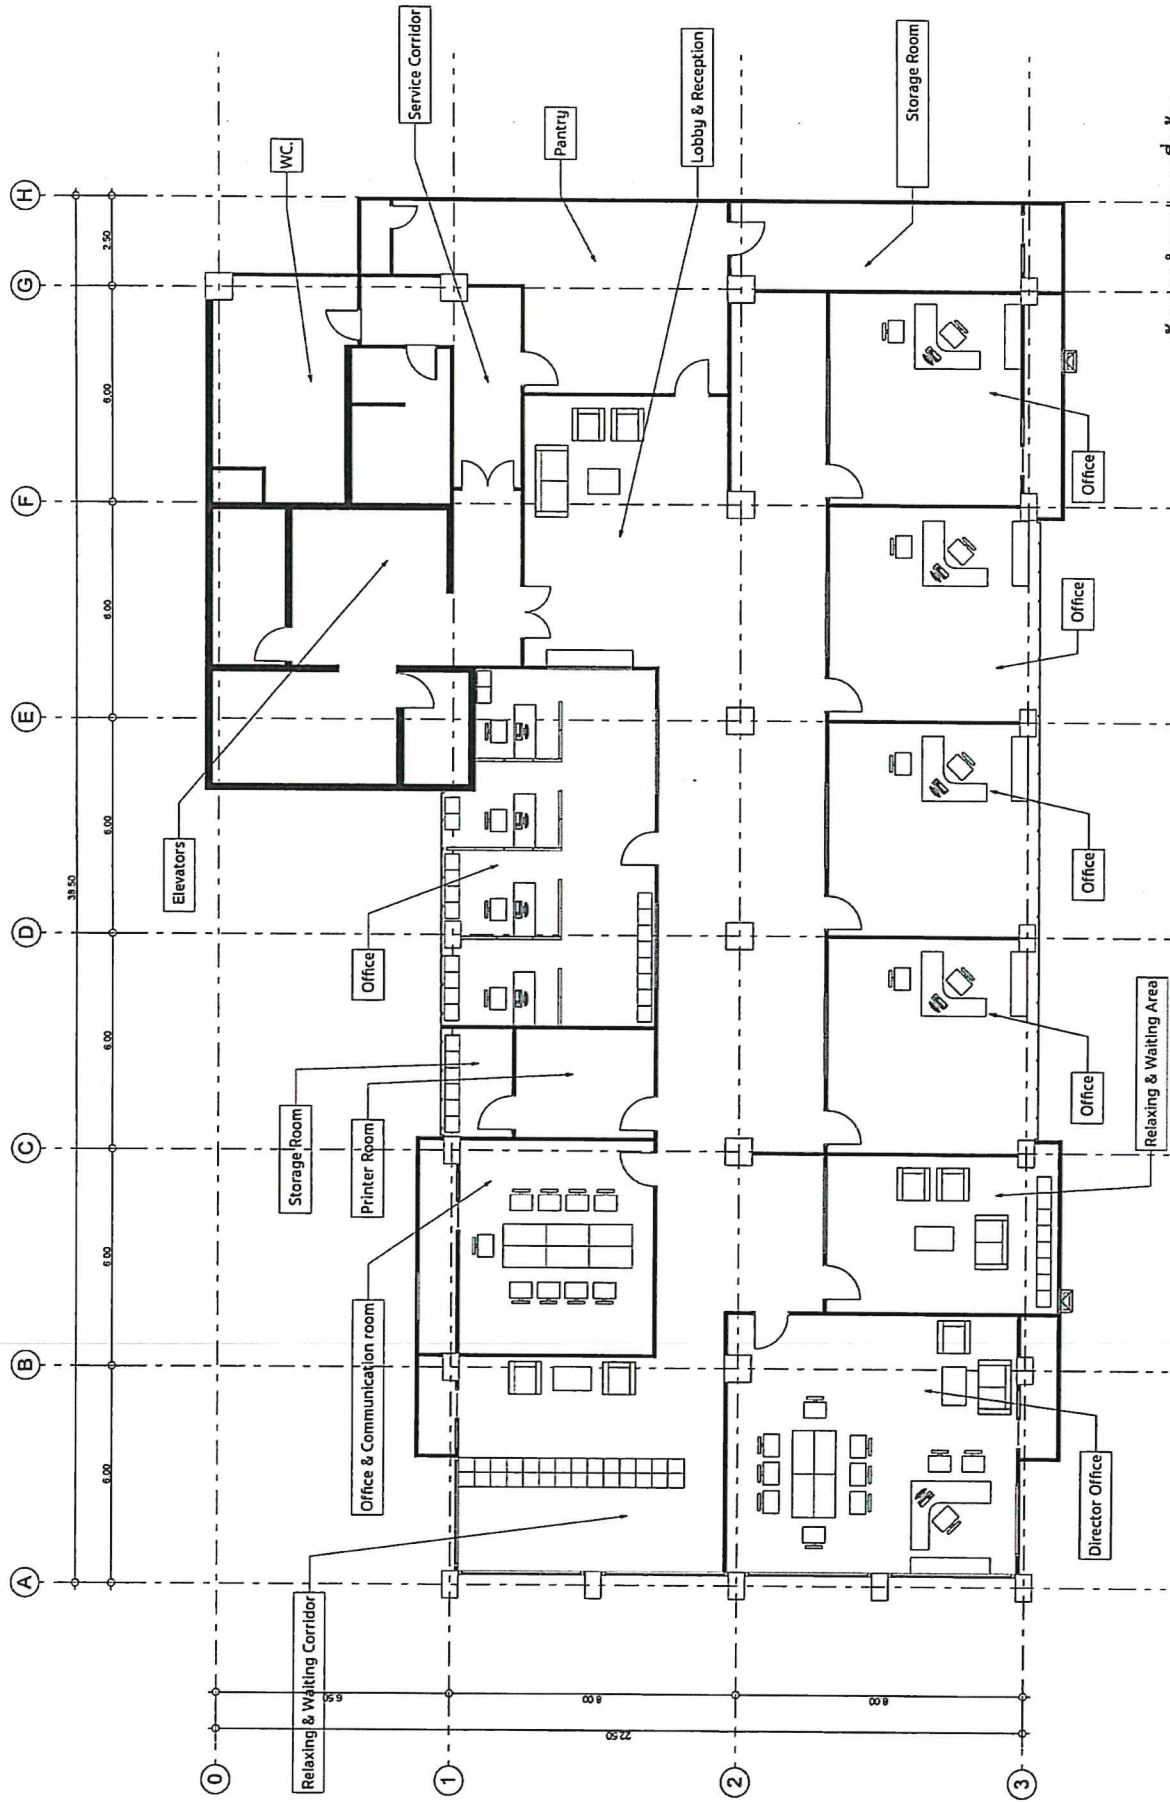

แบบร่างปรับปรุงร่างปรับปรุงชั้น ๔ และชั้น ๕ อาคารสำนักงาน กสทช. หลักสี่
เป็นสำนักงานประจําภูมิภาคเอเชียและแปซิฟิกของสหภาพโทรคมนาคมระหว่างประเทศ
(ITU RO/ASP)

Chai
๑๗

EXISTING
4th FLOOR PLAN

Handwritten signature and initials in blue ink.

EXISTING
5th FLOOR PLAN

Handwritten signature and initials

ผังแสดงตำแหน่งและชื่อห้อง
4th Floor Plan

Handwritten signatures and initials in blue ink.

ผังแสดงตำแหน่งแต่ละห้อง
5th Floor Plan

Handwritten signature and initials in blue ink.

ผังแสดงตำแหน่งพนักงานห้อง
4th Floor Plan

(Handwritten signature and initials)

ผังแสดงตำแหน่งวงเวียนห้อง
5th Floor Plan

Handwritten signature and initials in blue ink.