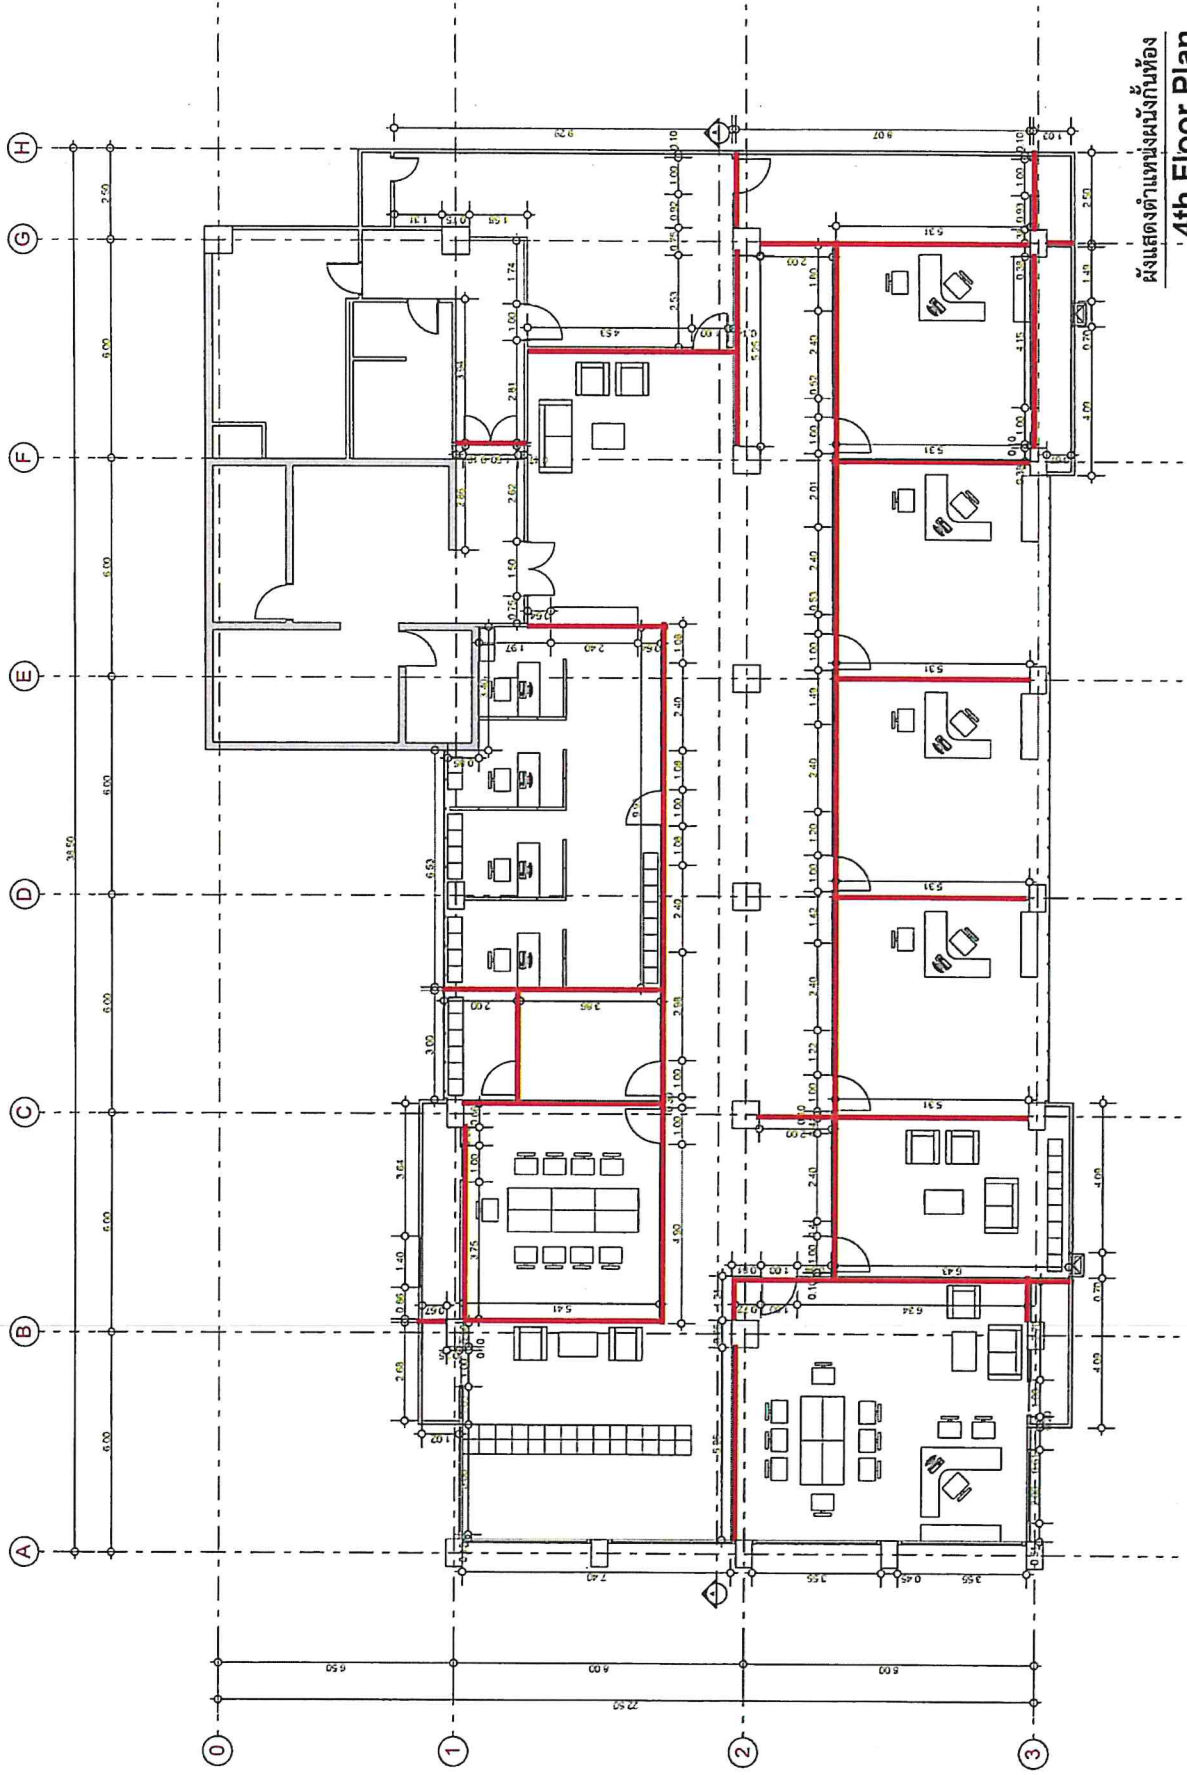

แบบร่างปรับปรุงร่างปรับปรุงชั้น ๔ และชั้น ๕ อาคารสำนักงาน กสทช. หลักสี่
เป็นสำนักงานประจําภูมิภาคเอเชียและแปซิฟิกของสหภาพโทรคมนาคมระหว่างประเทศ
(ITU RO/ASP)

Chai
๑๗

EXISTING
4th FLOOR PLAN

Handwritten signature and initials in blue ink.

EXISTING
5th FLOOR PLAN

Handwritten signature and initials

ผังแสดงตำแหน่งและชื่อห้อง
4th Floor Plan

Handwritten signatures and initials in blue ink.

ผังแสดงตำแหน่งแต่ละห้อง
5th Floor Plan

Handwritten signature and initials in blue ink.

ผังแสดงตำแหน่งพนักงานห้อง
4th Floor Plan

(Handwritten signature and initials)

ผังแสดงตำแหน่งวงเวียนห้อง
5th Floor Plan

Handwritten signature and initials in blue ink.