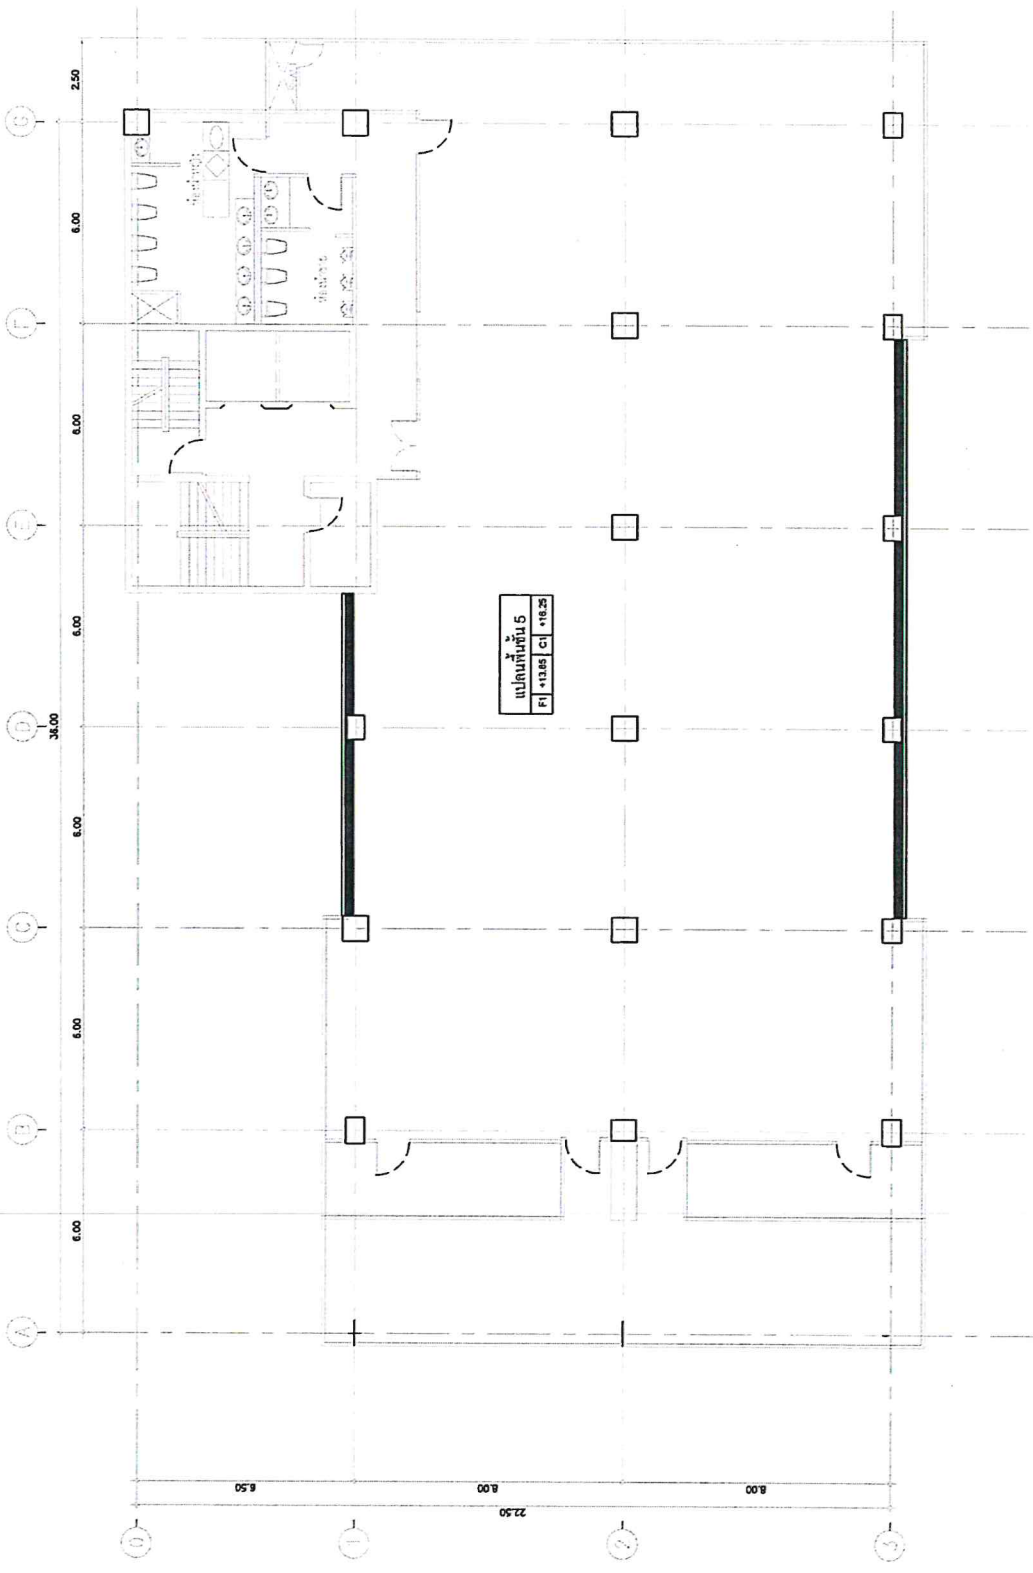

แบบร่างปรับปรุงร่างปรับปรุงชั้น ๔ และชั้น ๕ อาคารสำนักงาน กสทช. หลักสี่
เป็นสำนักงานประจําภูมิภาคเอเชียและแปซิฟิกของสหภาพโทรคมนาคมระหว่างประเทศ
(ITU RO/ASP)

Chai
๑๗

EXISTING
4th FLOOR PLAN

Handwritten signature and initials in blue ink.

EXISTING
5th FLOOR PLAN

Handwritten signature and initials

ผังแสดงตำแหน่งและชื่อห้อง
4th Floor Plan

Handwritten signatures and initials in blue ink.

ผังแสดงตำแหน่งแต่ละห้อง
5th Floor Plan

Handwritten signature and initials in blue ink.

ผังแสดงตำแหน่งพนักงานห้อง
4th Floor Plan

(Handwritten signature and initials)

ผังแสดงตำแหน่งวงเวียนห้อง
5th Floor Plan

Handwritten signature and initials in blue ink.