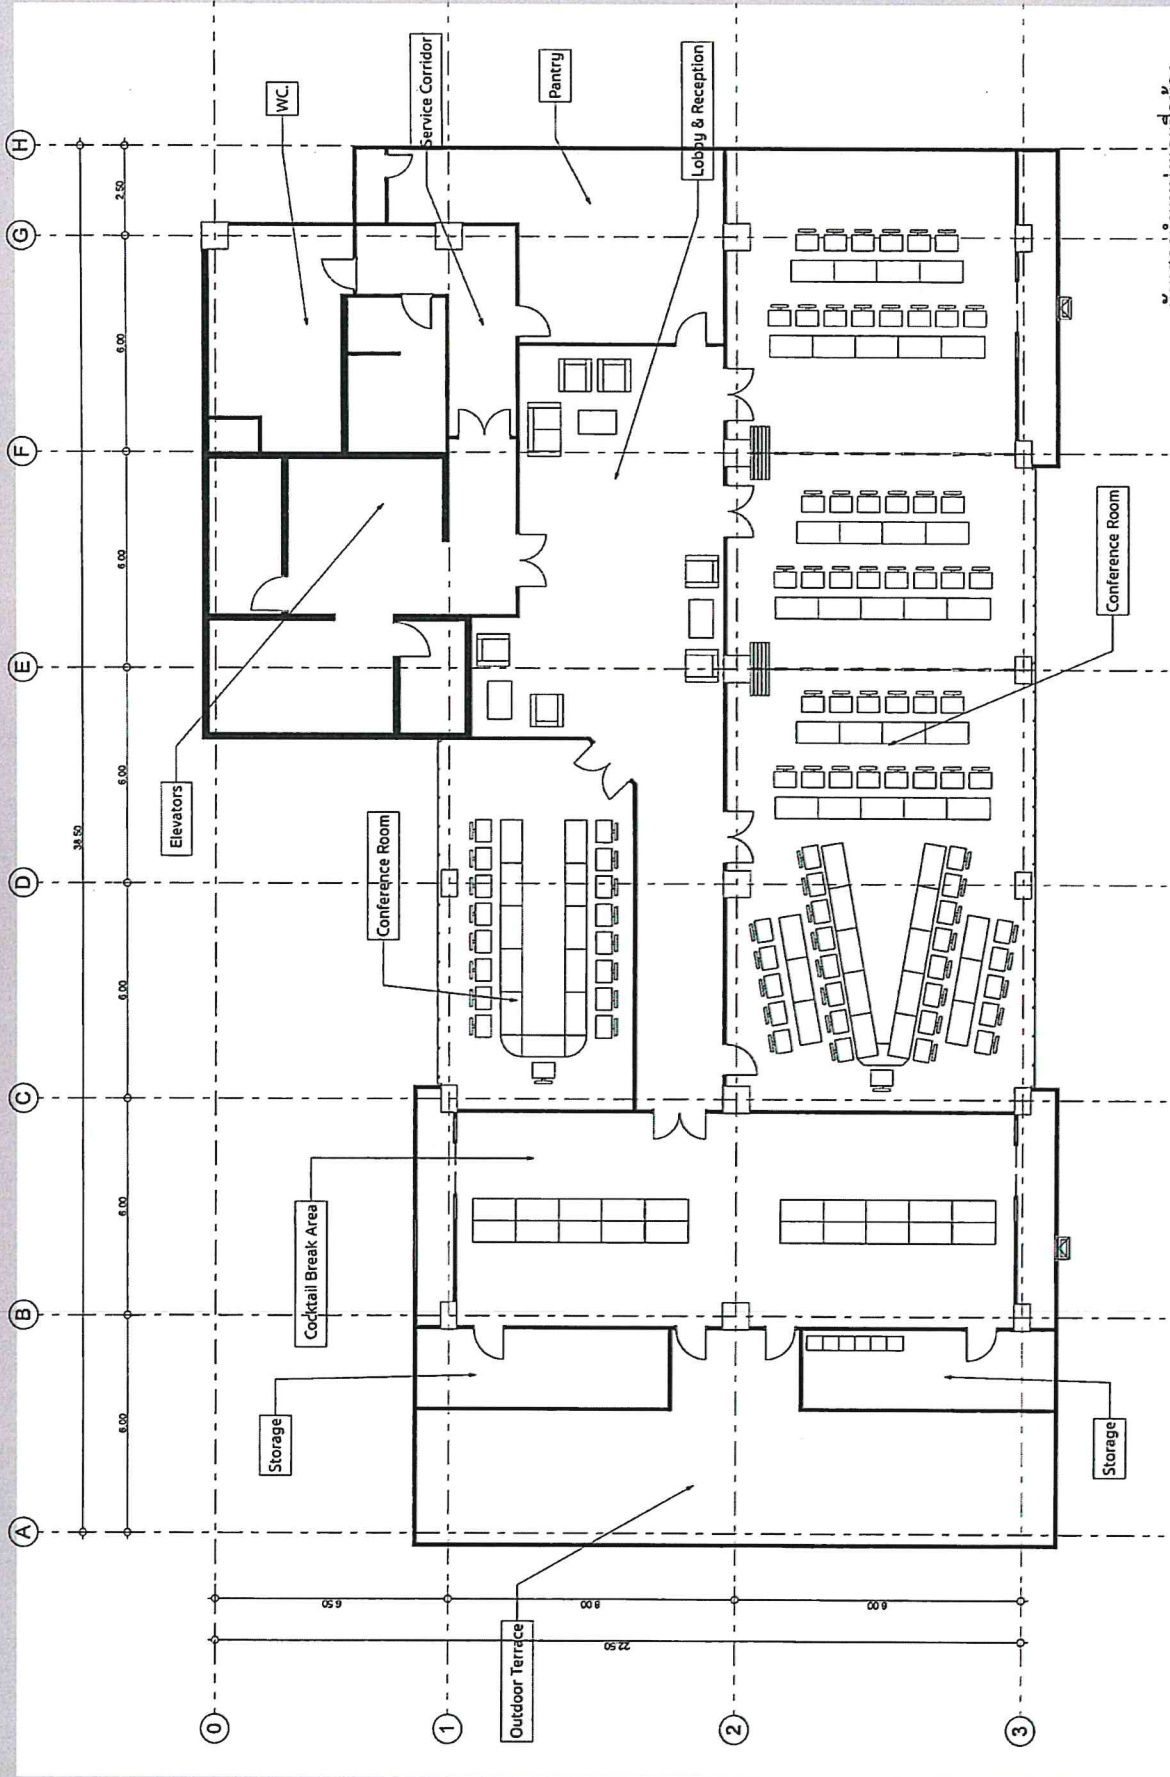

แบบร่างปรับปรุงร่างปรับปรุงชั้น ๔ และชั้น ๕ อาคารสำนักงาน กสทช. หลักสี่
เป็นสำนักงานประจําภูมิภาคเอเชียและแปซิฟิกของสหภาพโทรคมนาคมระหว่างประเทศ
(ITU RO/ASP)

Chai
๑๗

EXISTING
4th FLOOR PLAN

Handwritten signature and initials in blue ink.

EXISTING
5th FLOOR PLAN

Handwritten signature and initials

ผังแสดงตำแหน่งและชื่อห้อง
4th Floor Plan

Handwritten signatures and initials in blue ink.

ผังแสดงตำแหน่งแต่ละห้อง
5th Floor Plan

Handwritten signature and initials in blue ink.

ผังแสดงตำแหน่งพนักงานห้อง
4th Floor Plan

(Handwritten signature and initials)

ผังแสดงตำแหน่งวงเวียนห้อง
5th Floor Plan

Handwritten signature and initials in blue ink.