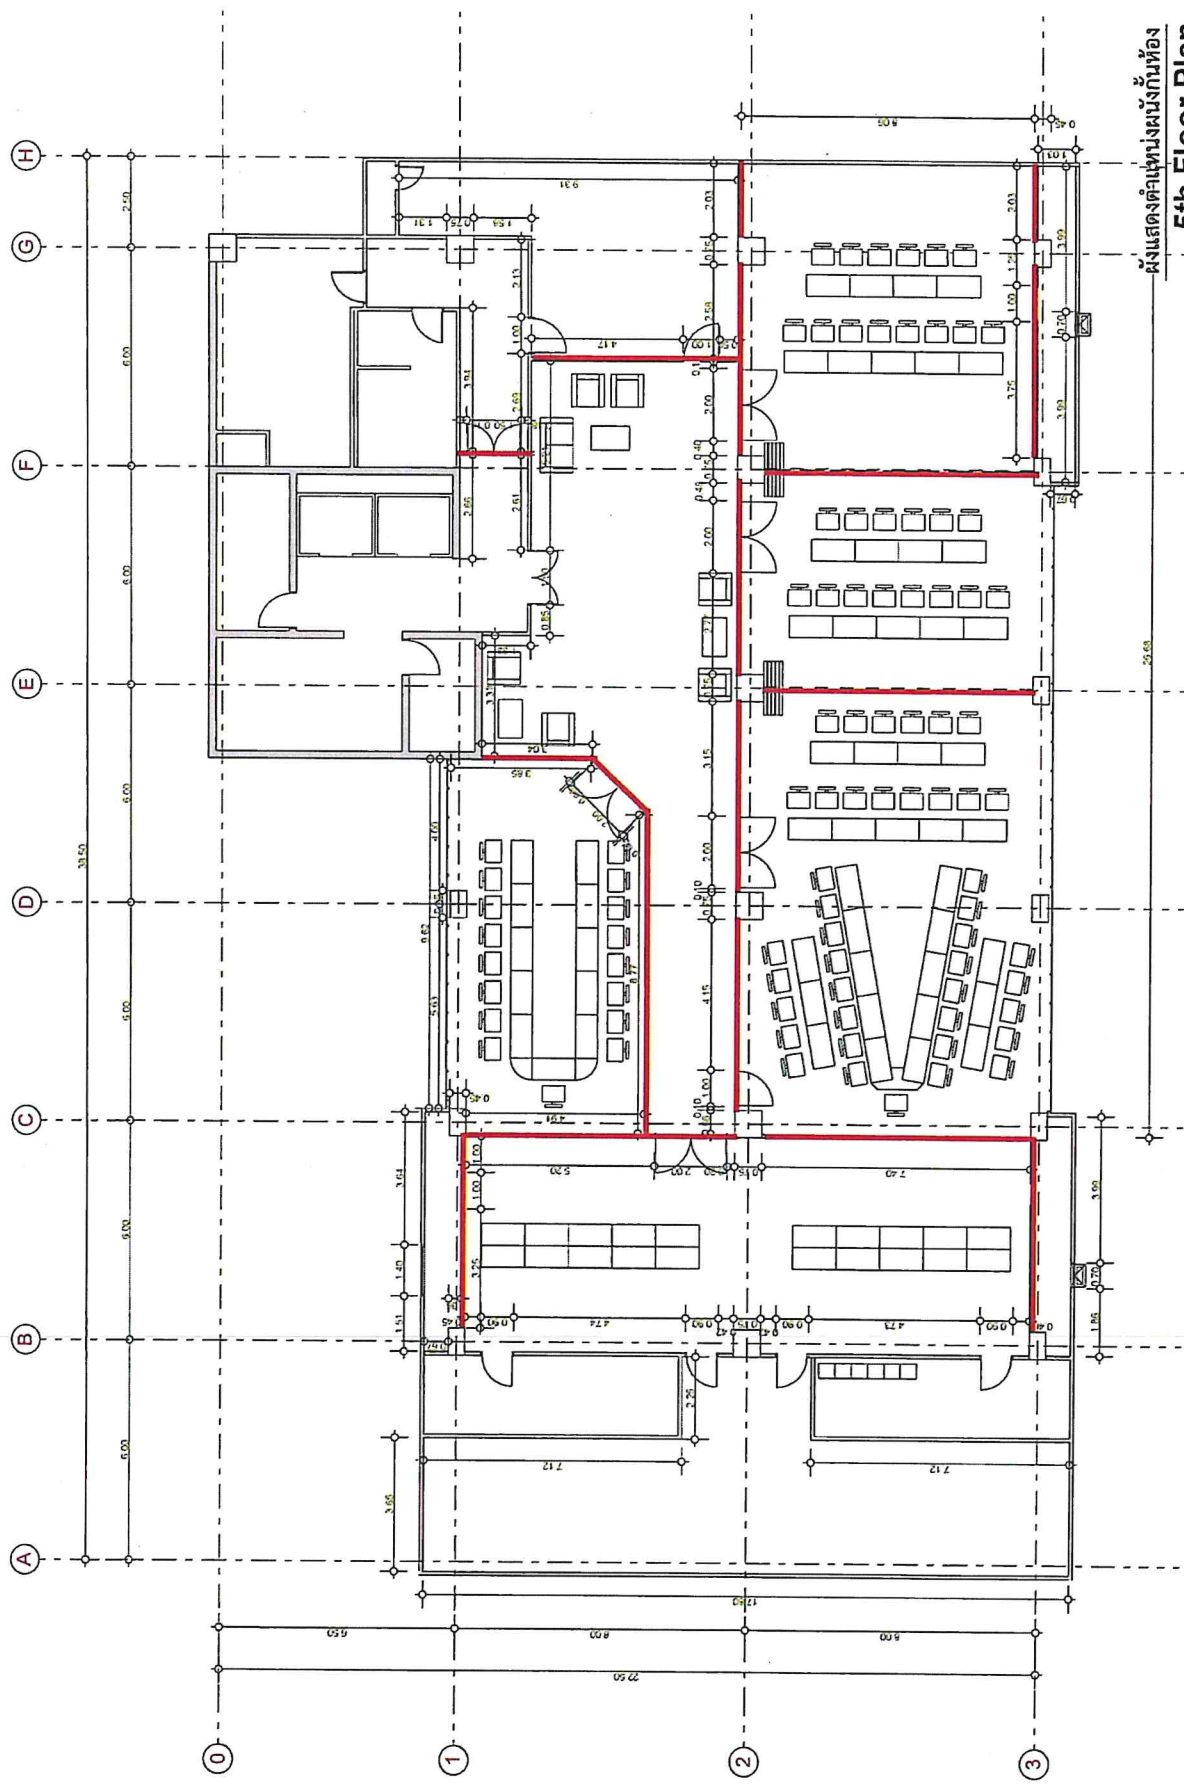

แบบร่างปรับปรุงร่างปรับปรุงชั้น ๔ และชั้น ๕ อาคารสำนักงาน กสทช. หลักสี่
เป็นสำนักงานประจําภูมิภาคเอเชียและแปซิฟิกของสหภาพโทรคมนาคมระหว่างประเทศ
(ITU RO/ASP)

Chai
๑๗

EXISTING
4th FLOOR PLAN

Handwritten signature and initials in blue ink.

EXISTING
5th FLOOR PLAN

Handwritten signature and initials

ผังแสดงตำแหน่งและชื่อห้อง
4th Floor Plan

Handwritten signatures and initials in blue ink.

ผังแสดงตำแหน่งแต่ละห้อง
5th Floor Plan

Handwritten signature and initials in blue ink.

ผังแสดงตำแหน่งพนักงานห้อง
4th Floor Plan

(Handwritten signature and initials)

ผังแสดงตำแหน่งวงเวียนห้อง
5th Floor Plan

Handwritten signature and initials in blue ink.