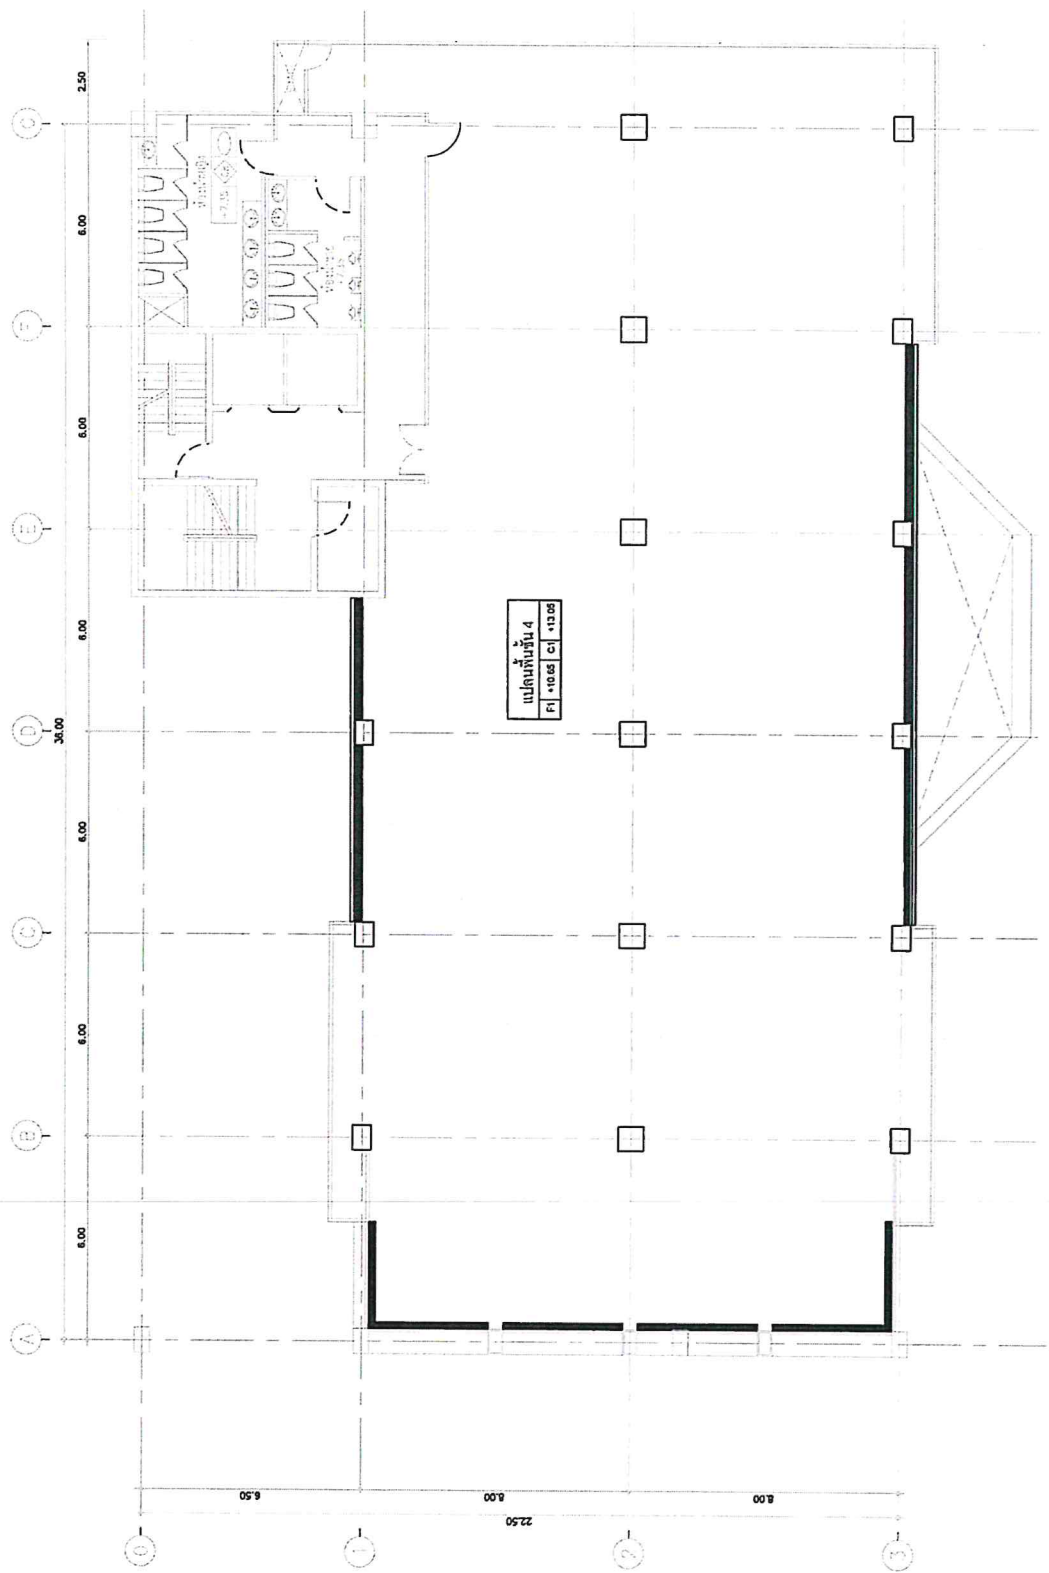

แบบร่างปรับปรุงร่างปรับปรุงชั้น ๔ และชั้น ๕ อาคารสำนักงาน กสทช. หลักสี่
เป็นสำนักงานประจําภูมิภาคเอเชียและแปซิฟิกของสหภาพโทรคมนาคมระหว่างประเทศ
(ITU RO/ASP)

Chai
๑๗

EXISTING
4th FLOOR PLAN

Handwritten signature and initials in blue ink.

EXISTING
5th FLOOR PLAN

Handwritten signature and initials

ผังแสดงตำแหน่งและชื่อห้อง
4th Floor Plan

Handwritten signatures and initials in blue ink.

ผังแสดงตำแหน่งแต่ละห้อง
5th Floor Plan

Handwritten signature and initials in blue ink.

ผังแสดงตำแหน่งพนักงานห้อง
4th Floor Plan

(Handwritten signature and initials)

ผังแสดงตำแหน่งวงเวียนห้อง
5th Floor Plan

Handwritten signature and initials in blue ink.