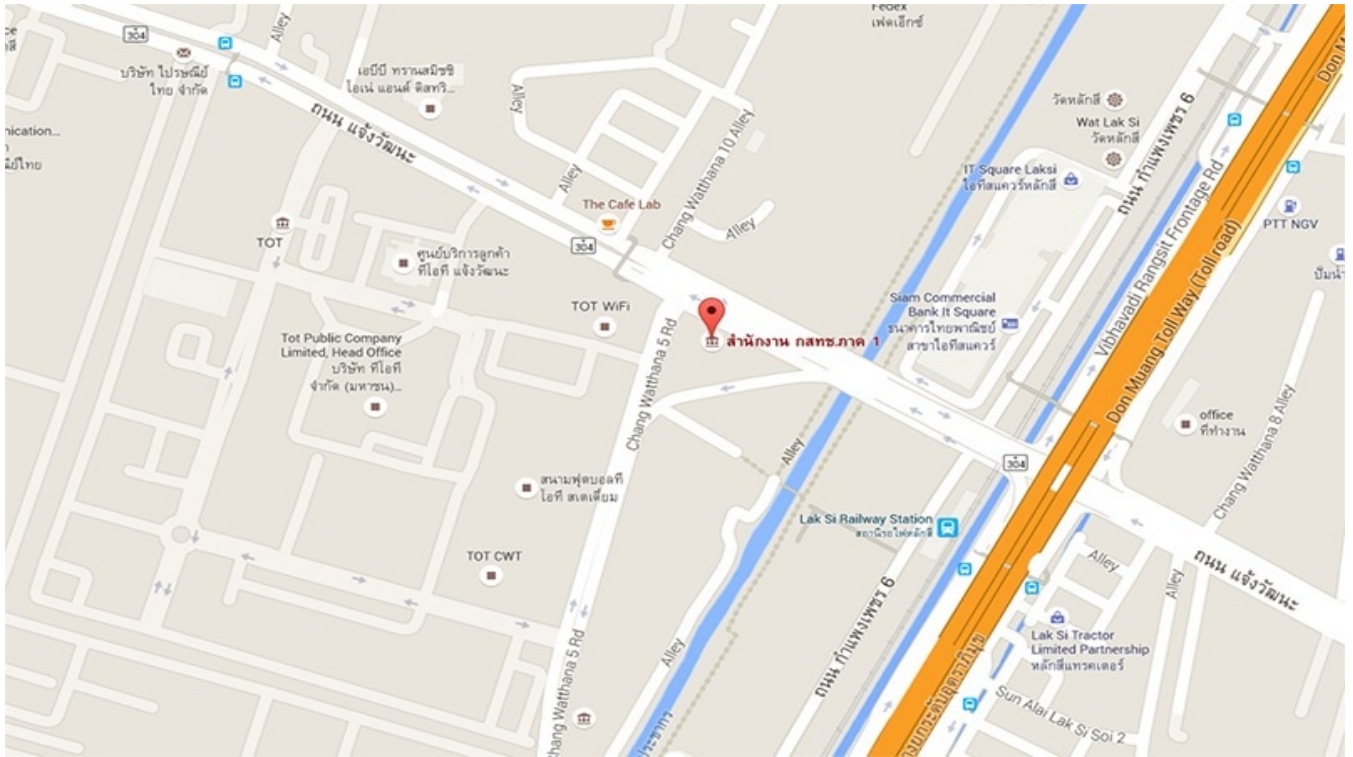

โครงการ ก่อสร้างและตกแต่งภายใน อาคารสำนักงาน กสทช. แห่งใหม่

เอกสารประกอบการ รับฟังคำชี้แจงรายละเอียดเพิ่มเติม

เอกสารแนบ ข้อสอบถามและประเด็นสงสัย

เอกสารแนบ 1

แผนที่ตั้ง สำนักงาน กสทช. ภาค 1

ที่ตั้ง

สำนักงาน กสทช. ภาค 1

ซอยแจ้งวัฒนะ 5 ถนนแจ้งวัฒนะ

แขวงทุ่งสองห้อง เขตหลักสี่ กรุงเทพมหานคร