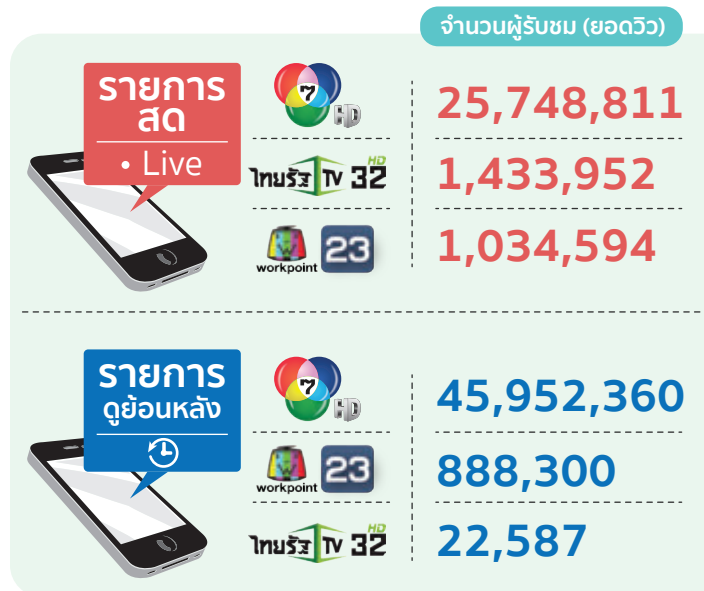

ความนิยมของรายการที่ออกอากาศ บนแพลตฟอร์มดิจิทัล

ข้อมูลการวัดค่าความนิยมในรายการที่นำมาออกอากาศทั้งแบบสด (Live Streaming) และแบบดูล่วงหลัง (Dynamic) ผ่านทางเว็บไซต์ โซเชียลมีเดีย และแอปพลิเคชัน บนอุปกรณ์คอมพิวเตอร์ แท็บเล็ต สมาร์ทโฟน และคอนเน็คติวิตี ดีไวซ์ (Connected Devices) เช่น Apple TV หรือ Android Box พบว่าในเดือนมีนาคม 2564 ช่องรายการโทรทัศน์ที่ร่วมวัดเรตติ้งรายการที่ออกอากาศบนแพลตฟอร์มดิจิทัล ได้แก่ ช่อง 7HD / ช่องไทยรัฐทีวี และช่องเวิร์คพอยท์ ทีวี มีพฤติกรรมการรับชมดังนี้

- **ช่อง 7HD** มียอดรับชม (ยอดวิว) ในการรับชมเนื้อหา (คอนเทนต์) บนแพลตฟอร์มดิจิทัลทั้งสิ้น **71,701,171 วิว** โดยแบ่งเป็น ...
  - รับชม **รายการสดจำนวน 25,748,811 วิว** โดย รายการสดที่ได้รับความนิยมคือ **ละครเรื่องวงเวียนหัวใจ**
  - รับชม **รายการดูย้อนหลังจำนวน 45,952,360 วิว** โดย รายการดูย้อนหลังที่ได้รับความนิยมคือ **ละครเรื่องคู่แค้นแสนรัก**
- **ช่องไทยรัฐทีวี** มียอดรับชม (ยอดวิว) ในการรับชมคอนเทนต์บนแพลตฟอร์มดิจิทัลทั้งสิ้น **1,456,539 วิว** โดยแบ่งเป็น ...
  - รับชม **รายการสดจำนวน 1,433,952 วิว** โดย รายการสดที่ได้รับความนิยมคือ **การถ่ายทอดสดการออกรางวัลสลากกินแบ่งรัฐบาล**
  - รับชม **รายการดูย้อนหลังจำนวน 22,587 วิว** โดย รายการดูย้อนหลังที่ได้รับความนิยมคือ **รายการคลิปเด่น**
- **ช่องเวิร์คพอยท์ ทีวี** มียอดรับชม (ยอดวิว) ในการรับชมคอนเทนต์บนแพลตฟอร์มดิจิทัลทั้งสิ้น **1,922,897 วิว** โดยแบ่งเป็น ...
  - รับชม **รายการสดจำนวน 1,034,594 วิว** โดย รายการสดที่ได้รับความนิยมคือ **รายการห้วงท้ายตายก่อน**
  - รับชม **รายการดูย้อนหลังจำนวน 888,300 วิว** โดย รายการดูย้อนหลังที่ได้รับความนิยมคือ **workpointtoday-news-local**

กิจการกระจายเสียง

มูลค่าการโฆษณาผ่านสถานีวิทยุกระจายเสียง

จากข้อมูลการโฆษณาผ่านสถานีวิทยุกระจายเสียงคลื่นหลักในระบบเอฟ.เอ็ม. ในเขตกรุงเทพฯ และปริมณฑล จำนวน 36 สถานี (88.0 – 91.5, 93.0 – 103.5 และ 104.5 – 107.0 MHz) พบว่า ...

ในเดือนมีนาคม 2564 มีมูลค่าโฆษณารวมประมาณ **294,109,000 บาท** ซึ่งเพิ่มขึ้นจากเดือนกุมภาพันธ์ประมาณ 69 ล้านบาท ทั้งนี้เมื่อเปรียบเทียบการโฆษณาผ่านสถานีวิทยุกระจายเสียงของเดือนมีนาคม 2564 กับปี 2563 พบว่า มีมูลค่าลดลงประมาณ 36.34 ล้านบาท

จำนวนผู้รับฟังวิทยุจากทุกช่องทาง

จากข้อมูลจำนวนผู้รับฟังวิทยุคลื่นหลักในระบบเอฟ.เอ็ม. จำนวน 40 สถานี (87.5 MHz – 107.0 MHz) จากทุกช่องทาง (เช่น เครื่องรับวิทยุ โทรศัพท์เคลื่อนที่ แท็บเล็ต และคอมพิวเตอร์) ในเขตพื้นที่กรุงเทพฯ และปริมณฑล พบว่า ...

ในเดือนมีนาคม 2564 มีประชากรไทยอายุตั้งแต่ 12 ปีขึ้นไป รับฟังวิทยุประมาณ 11,296,000 คน ซึ่งเป็นจำนวนที่เพิ่มขึ้นจากเดือนกุมภาพันธ์ประมาณ 310,000 คน หรือคิดเป็นประมาณร้อยละ 3