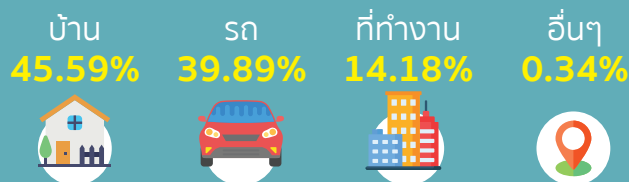

แยกตามสถานที่