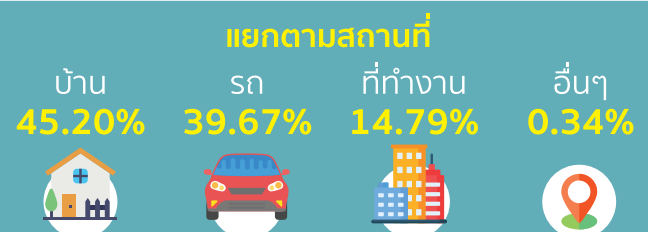

ข้อมูลพฤติกรรมการรับฟังวิทยุ (Radio Listening Behavior)

พบว่า ประชาชนส่วนใหญ่นิยมรับฟังวิทยุผ่านช่องทางต่างๆ แบ่งได้เป็น