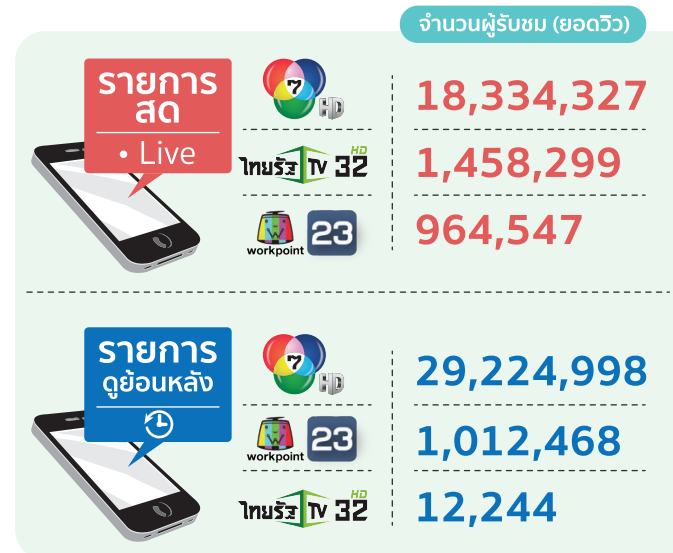

ทั้งนี้ ในเดือนเมษายน 2564 ช่องรายการส่วนใหญ่ที่ได้รับความนิยมสูงสุด 10 อันดับแรก ยังเป็นกลุ่มช่องรายการเหมือนเดือนมีนาคม ซึ่งช่องรายการที่มีเรตติ้งเพิ่มขึ้นมีจำนวน 9 ช่องรายการโดยมีรายละเอียดดังนี้

▶ กลุ่มช่องละคร ภาพยนตร์ และวาไรตี้ ได้แก่ ช่อง 3HD / ช่อง Mono 29 / ช่อง One และช่องเวิร์คพอยท์ ทีวี โดย ...

- ช่อง 3HD มีละครค่า ที่ช่วยดันเรตติ้ง
- ช่อง Mono29 มีหนังดังต่างประเทศที่ทำเรตติ้งได้ดีต่อเนื่อง
- ช่อง One มีละครค่า และละครหลังข่าว ที่มีเรตติ้งสูงตลอดเดือน
- ช่องเวิร์คพอยท์ ทีวี ก็ได้รายการวาไรตี้ ที่ช่วยเพิ่มเรตติ้งของช่อง

▶ กลุ่มช่องข่าว ได้แก่ ช่อง AMARIN TV HD และช่องไทยรัฐทีวี โดย... ทั้งสองช่องมีรายการข่าว ที่สร้างความนิยม

▶ กลุ่มช่องรายการกีฬา ได้แก่ ช่อง 8 / ช่อง True4U และช่องพีพีทีวี โดย...

- ช่อง 8 และช่อง True4U มีรายการมวย เป็นรายการหลักยอดนิยม
- ช่องพีพีทีวี มีรายการถ่ายทอดสดฟุตบอลนุนเดสลีกาและพรีเมียร์ลีก ที่ได้รับความนิยมอย่างเหนียวแน่น

ความนิยมของรายการที่ออกอากาศ บนแพลตฟอร์มดิจิทัล

ข้อมูลการวัดค่าความนิยมในรายการที่นำมาออกอากาศทั้งแบบสด (Live Streaming) และแบบดูย้อนหลัง (Dynamic) ผ่านทางเว็บไซต์ โซเชียลมีเดีย และแอปพลิเคชัน บนอุปกรณ์คอมพิวเตอร์ แท็บเล็ต สมาร์ทโฟน และคอนเนคทีด ดีไวซ์ (Connected Devices) เช่น Apple TV หรือ Android Box พบว่า ในเดือนเมษายน 2564 ช่องรายการโทรทัศน์ที่ร่วมวัดเรตติ้งรายการที่ออกอากาศบนแพลตฟอร์มดิจิทัล ได้แก่ ช่อง 7HD / ช่องไทยรัฐทีวี และช่องเวิร์คพอยท์ ทีวี มีพฤติกรรมการรับชม ดังนี้