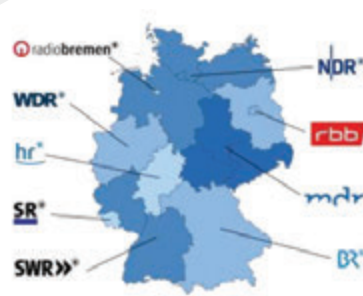

เทคโนโลยี

ทีวีฟรี (Free TV)

จากจุดเริ่มต้นจะเห็นได้ว่า...

- ประเทศเยอรมนีเป็นประเทศที่มีพื้นฐานทางด้านเทคโนโลยีและเป็นต้นแบบของการพัฒนาการออกอากาศด้วยตนเอง
- ในขณะที่ประเทศไทยแม้มีใช้ประเทศที่คิดค้นพัฒนาเทคโนโลยีเองแต่ก็มีวิสัยทัศน์ในการดำเนินการเพื่อก้าวให้เท่าทันกับเทคโนโลยี ดังจะเห็นได้จากประเทศไทยเป็นประเทศแรกๆ ที่ประชาชนสามารถรับชมโทรทัศน์ได้ในช่วงเวลาที่ไม่ต่างจากเยอรมันมากนัก รวมทั้ง ใช้เทคโนโลยีระบบ PAL เดียวกัน ตลอดจนแนวทางการพัฒนาที่เริ่มจากภูมิภาคและขยายจนครอบคลุมทั่วประเทศได้ในที่สุดเพียงแต่เยอรมันยังคงรักษาช่องรายการระดับภูมิภาคที่ยังคงให้มีเนื้อหาที่ออกอากาศเฉพาะรัฐ (แคว้น) นั้นอยู่